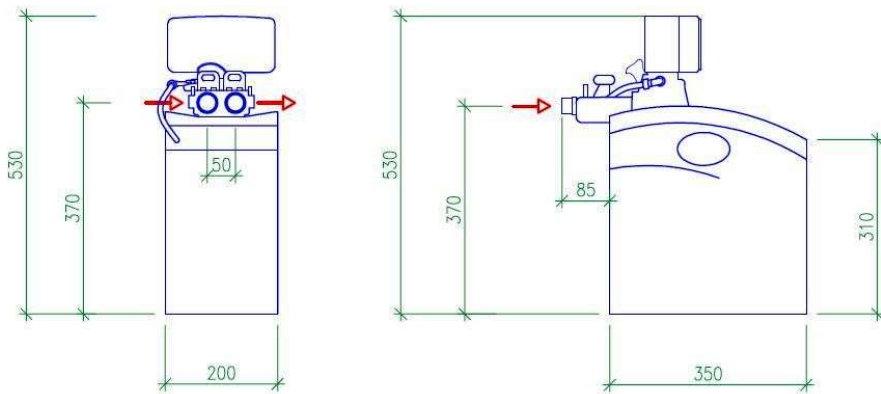

Rozměry změkčovací stanice Bluesoft 1650 MINI

Příslušenství:

Regenerační sůl

Aquatest na měření
tvrdosti vody

Předfiltr

Cintropur

Atlas

Blokové schéma instalace změkčovací stanice Bluesoft 1650 MINI