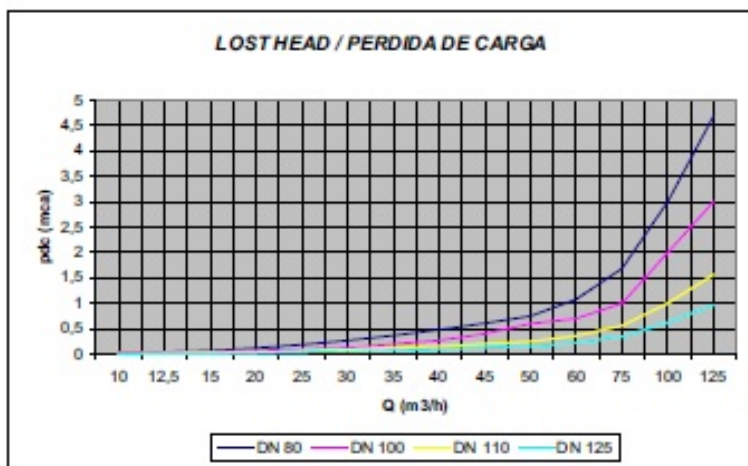

KTS - AME s.r.o., Karla Čapka 60, 500 02 Hradec Králové
 Telefon: 495 214 743 Web: www.kts-ame.cz email: voda@kts-ame.cz

Zachycovač hrubých nečistot s průhledným víkem 60 litrů

Charakteristika

| Typ | 15650 | 15651 | 15652 | 15653 | 15654 |
|------------------------------|---------------|---------------|---------------|---------------|---------------|
| Materiál | plast / nerez | plast / nerez | plast / nerez | plast / nerez | plast / nerez |
| Připojení | 160 | 200 | 225 | 6" | 8" |
| Průtok (m ³ /hod) | 118 | 184 | 133 | 118 | 233 |
| Váha (kg) | 37 | 37 | 37 | 37 | 37 |
| Kapacita (litry) | 60 | 60 | 60 | 60 | 60 |

LOST HEAD / PERDIDA DE CARGA

Rozměry

| Código | H | D | M | ∅ | E |
|--------|-----|-----|-----|-----|-----|
| 15650 | 760 | 500 | 395 | 160 | 840 |
| 15651 | 760 | 500 | 395 | 200 | 840 |
| 15652 | 760 | 500 | 395 | 225 | 840 |
| 15653 | 760 | 500 | 395 | 6" | 840 |
| 15654 | 760 | 500 | 395 | 8" | 840 |