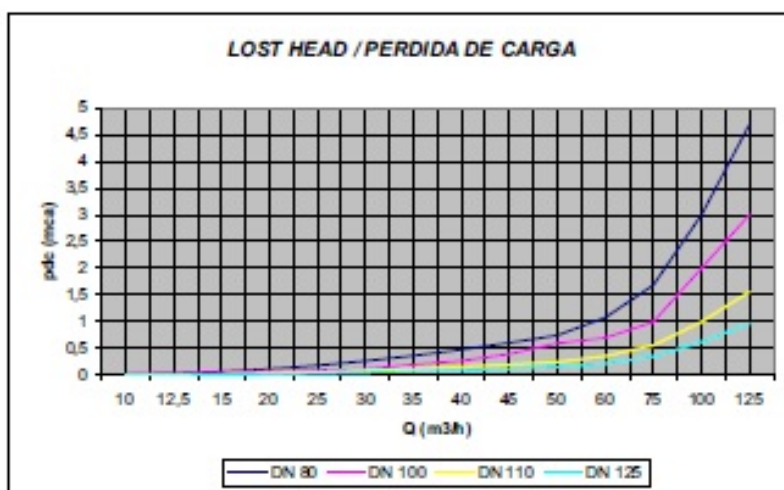

KTS - AME s.r.o., Karla Čapka 60, 500 02 Hradec Králové
 Telefon: 495 214 743 Web: www.kts-ame.cz email: voda@kts-ame.cz

Zachycovač hrubých nečistot 60 litrů

Charakteristika

Typ	10886	10887	10888	10929	10930
Materiál	plast / nerez	plast / nerez	plast / nerez	plast / nerez	plast / nerez
Připojení	160	200	225	6"	8"
Průtok (m ³ /hod)	118	184	133	118	233
Váha (kg)	37	37	37	37	37
Kapacita (litry)	60	60	60	60	60

DESCRIPTION / DECRPTION / DESCRIPCION

Model / Modelo	Description / Descripción	Caudal / Flow m ³ /h
10886	Prefilter / Prefiltro DN 150 (Ø160) 60Lts.	118
10887	Prefilter / Prefiltro DN 175 (Ø200) 60Lts.	174
10888	Prefilter / Prefiltro DN 200 (Ø225) 60Lts.	233
10929	Prefilter / Prefiltro 6" 60Lts.	118
10930	Prefilter / Prefiltro 8" 60Lts.	233

LOST HEAD / PERDIDA DE CARGA

Rozměry

En mm / in mm

Código	H	D	M	Ø	E
10886	760	500	395	160	840
10887	760	500	395	200	840
10888	760	500	395	220	840
10929	760	500	395	6"	840
10930	760	500	395	8"	840