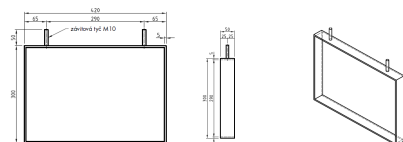

Toto kotvení není součástí skluzavek, je třeba požadavek uvést v objednávce.

Ceny jsou uvedeny včetně DPH.

DĚTSKÉ SKLUZAVKY

**V SEDMI
BAREVNÝCH PŘÍKLEPÍCH**

VŠECHY INFORMACE K ROZMĚRŮM SKLUZAVEK NA DRUHÉ STRANĚ