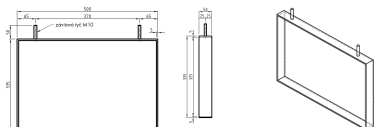

- malé kotvení 250,- Kč